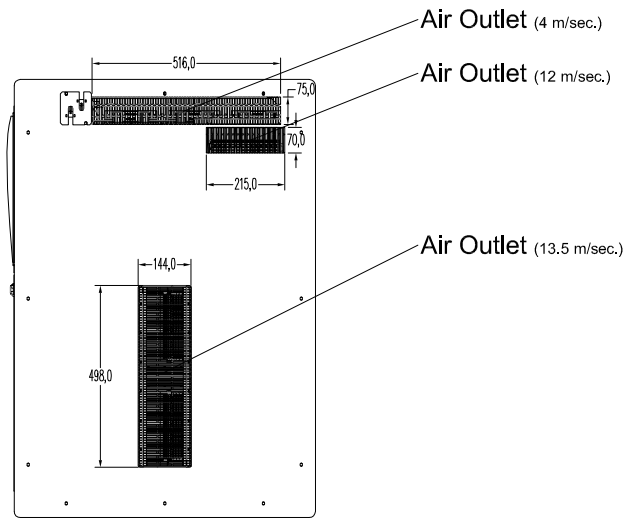

UYARI!...
TÜM ÖLÇÜLER DİSTAN DİSADIR.

Power Cables Connection Entry

Air Entry

Air Entry

SIRA NO NO. RANK	PARÇA NO PART NO	STOK NO NO. STOCK	PARÇA ADI PART NAME	MALZEME MATERIAL	MIKTAR QUANTITY	AGIRLIK WEIGHT	AÇIKLAMALAR DESCRIPTION	
1		MULV0300 MULV0400 MULV0500	LevelUps	UPS				
CIZEN DRAWN BY	TARİH DATE	İMZA SIGNATURE	SERBEST TOLERANSLAR FREE TOLERANCES		DOKUMAN NO DOC. NO	SAYFA NO PAGE	REVİZYON NO RELEASE NO	REVİZYON TARİHİ RELEASE DATE
KONTROL CONTROL	16.07.2013		0-6 ±0.1		16.07.2013	3/1	REV. 0	16.07.2013
ONAY APPROVAL			6-30 ±0.2					
			30-100 ±0.3					
			100-300 ±0.5					
			300-1000 ±0.8					
			1000-..... ±0.8					
A4	ÖLÇEK(SCALE) 1:1	PAFTA(Plot) 1 / 1	MAKELSAN®					