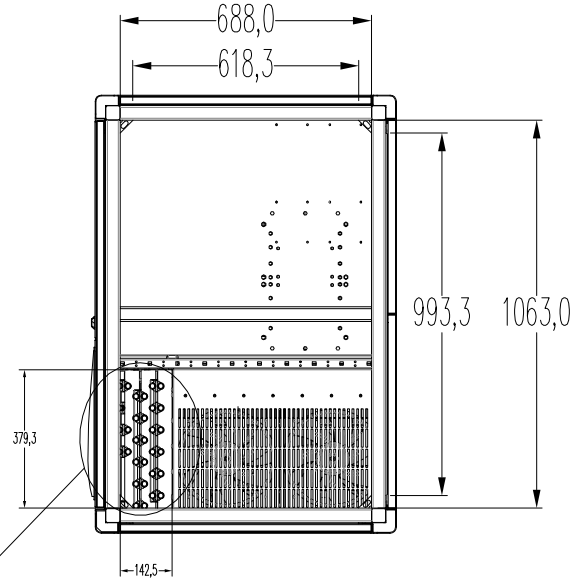

UYARI!...
TÜM ÖLÇÜLER DİSTAN DİSADIR.

Power Cables Connection Entry

Air Entry

Air Entry

SIRA NO NO. RANK	PARÇA NO PART NO	STOK NO NO. STOCK	PARÇA ADI PART NAME	MALZEME MATERIAL	MIKTAR QUANTITY	AGIRLIK WEIGHT	AÇIKLAMALAR DESCRIPTION	
1		MULV0300 MULV0400 MULV0500	LevelUps	UPS				
CIZEN DRAWN BY	TARİH DATE	İMZA SIGNATURE	SERBEST TOLERANSLAR FREE TOLERANCES		DOKUMAN NO DOC. NO	SAYFA NO PAGE	REVİZYON NO RELEASE NO	REVİZYON TARİHİ RELEASE DATE
KONTROL CONTROL	16.07.2013		0-6 ±0.1		16.07.2013	3/1	REV. 0	16.07.2013
ONAY APPROVAL			6-30 ±0.2					
			30-100 ±0.3					
			100-300 ±0.5					
			300-1000 ±0.8					
			1000-..... ±0.8					
A4	ÖLÇEK(SCALE) 1:1	PAFTA(Plot) 1 / 1	MAKELSAN®					