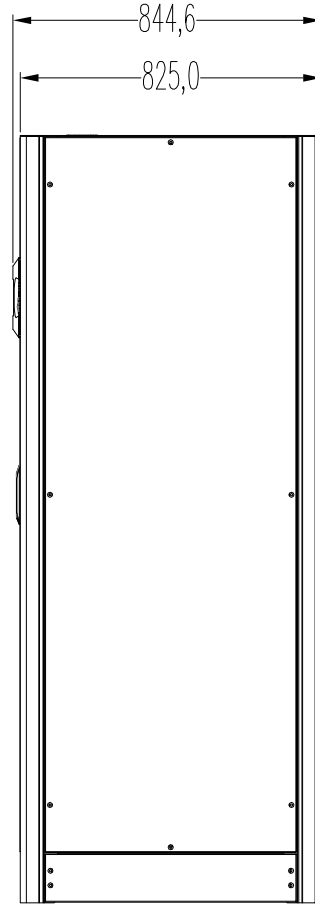

UYARI!...
TÜM ÖLÇÜLER DİSTAN DİSADIR.

Power Cables Connection Entry

Air Entry

Air Entry

SIRA NO NO. RANK	PARÇA NO PART NO	STOK NO NO. STOCK	PARÇA ADI PART NAME	MALZEME MATERIAL	MIKTAR QUANTITY	AGIRLIK WEIGHT	AÇIKLAMALAR DESCRIPTION	
1		MULV0300 MULV0400 MULV0500	LevelUps	UPS				
CIZEN DRAWN BY	TARİH DATE	İMZA SIGNATURE	SERBEST TOLERANSLAR FREE TOLERANCES		DOKUMAN NO DOC. NO	SAYFA NO PAGE	REVİZYON NO RELEASE NO	REVİZYON TARİHİ RELEASE DATE
KONTROL CONTROL	16.07.2013		0-6 ±0.1		16.07.2013	3/1	REV. 0	16.07.2013
ONAY APPROVAL			6-30 ±0.2					
			30-100 ±0.3					
			100-300 ±0.5					
			300-1000 ±0.8					
			1000-..... ±0.8					
A4	ÖLÇEK(SCALE) 1:1	PAFTA(Plot) 1 / 1	MAKELSAN®					