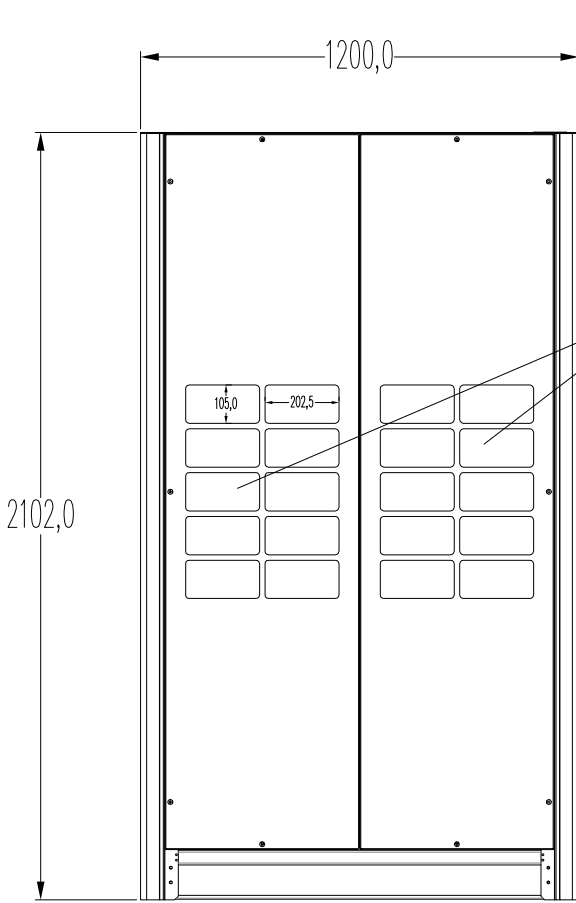

UYARI!...
TÜM ÖLÇÜLER DİSTAN DİSADIR.

Power Cables Connection Entry

Air Entry

Air Entry

SIRA NO NO. RANK	PARÇA NO PART NO	STOK NO NO. STOCK	PARÇA ADI PART NAME	MALZEME MATERIAL	MIKTAR QUANTITY	AGIRLIK WEIGHT	AÇIKLAMALAR DESCRIPTION	
1		MULV0300 MULV0400 MULV0500	LevelUps	UPS				
CIZEN DRAWN BY	TARİH DATE	İMZA SIGNATURE	SERBEST TOLERANSLAR FREE TOLERANCES		DOKUMAN NO DOC. NO	SAYFA NO PAGE	REVİZYON NO RELEASE NO	REVİZYON TARİHİ RELEASE DATE
KONTROL CONTROL	16.07.2013		0-6 ±0.1		16.07.2013	3/1	REV. 0	16.07.2013
ONAY APPROVAL			6-30 ±0.2					
			30-100 ±0.3					
			100-300 ±0.5					
			300-1000 ±0.8					
			1000-..... ±0.8					
A4	ÖLÇEK(SCALE) 1:1	PAFTA(Plot) 1 / 1	MAKELSAN®					