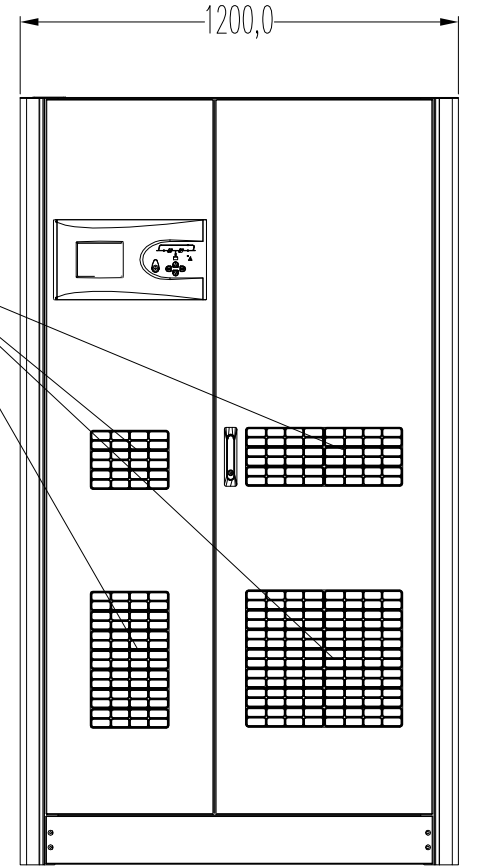

UYARI!...
TÜM ÖLÇÜLER DİSTAN DİSADIR.

Power Cables Connection Entry

Air Entry

Air Entry

SIRA NO NO. RANK	PARÇA NO PART NO	STOK NO NO. STOCK	PARÇA ADI PART NAME	MALZEME MATERIAL	MIKTAR QUANTITY	AGIRLIK WEIGHT	AÇIKLAMALAR DESCRIPTION	
1		MULV0300 MULV0400 MULV0500	LevelUps	UPS				
CIZEN DRAWN BY	TARİH DATE	İMZA SIGNATURE	SERBEST TOLERANSLAR FREE TOLERANCES		DOKUMAN NO DOC. NO	SAYFA NO PAGE	REVİZYON NO RELEASE NO	REVİZYON TARİHİ RELEASE DATE
KONTROL CONTROL	16.07.2013		0-6 ±0.1		16.07.2013	3/1	REV. 0	16.07.2013
ONAY APPROVAL			6-30 ±0.2					
			30-100 ±0.3					
			100-300 ±0.5					
			300-1000 ±0.8					
			1000-..... ±0.8					
A4	ÖLÇEK(SCALE) 1:1	PAFTA(Plot) 1 / 1	MAKELSAN®					